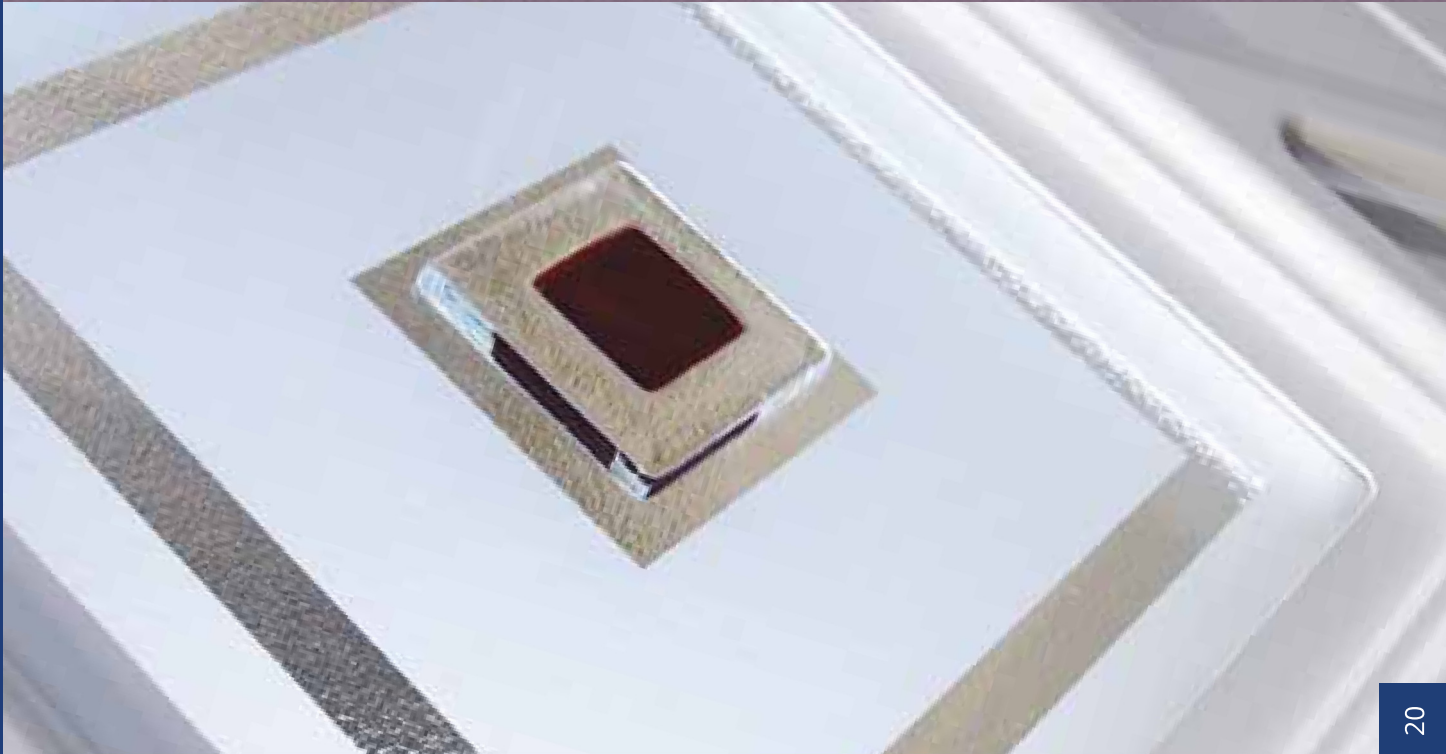

Munich Two Sandblasted Diamond & Jewel - Blue