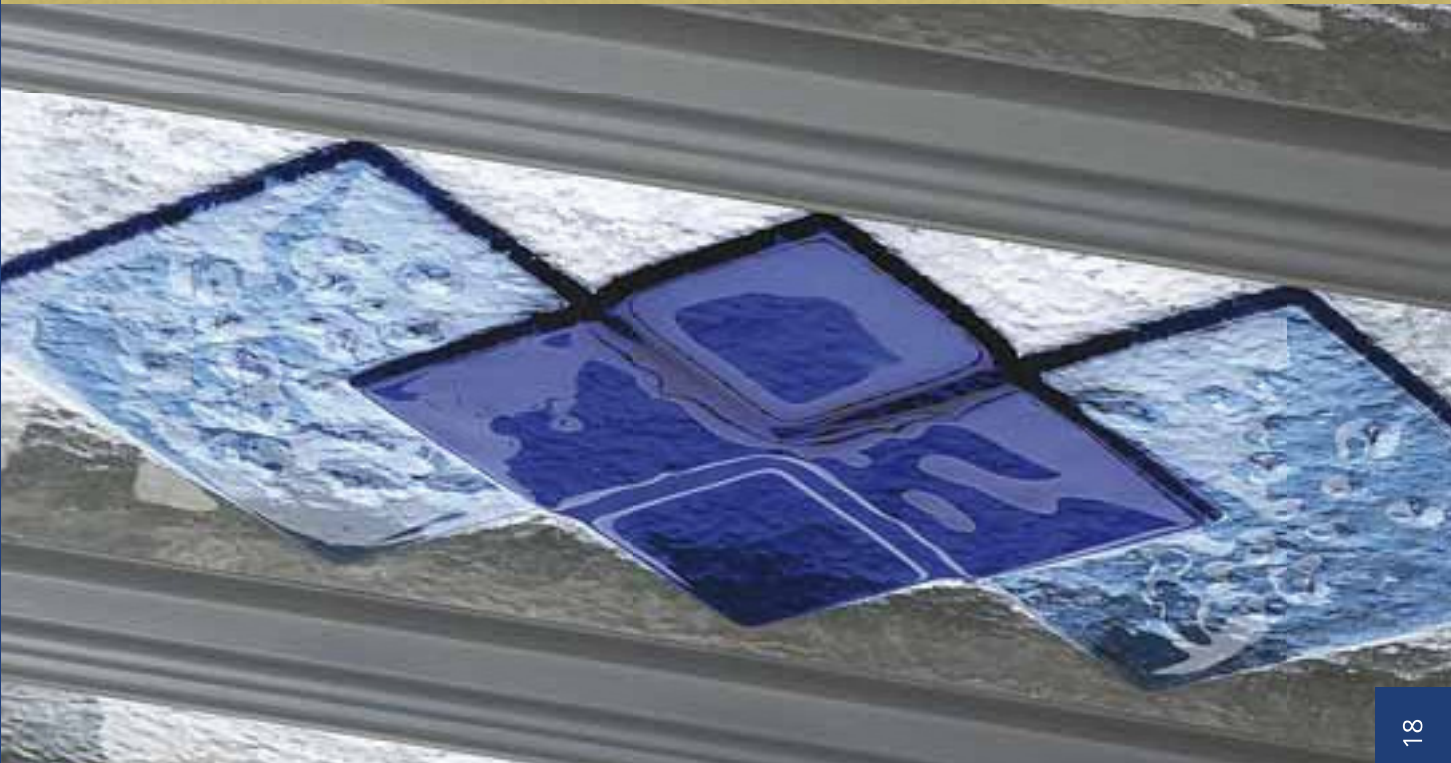

fused
COLLECTION

Unique, vivid and contemporary styles, skilfully handmade by fusing together different colours of molten glass and textured obscure glass.

🇫🇷 L'effet est un dessin moule au doux, apportant au vitrage des couleurs en profondeur et un style vif, contemporain et audacieux.

🇩🇪 Der Effekt ist ein einzigartiges Design mit weichen Übergängen, das die Glasfarbe und die Türrfüllung durchplastische, klare und zeitgenössische Stile lebendig erscheinen lässt.

Please Note: Fused designs are made using molten glass which may contain minor imperfections as part of the creation process which contribute to the unique nature of the design.